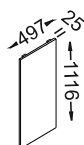

### Garderobenstange aus Aluminium eloxiert zum Einhängen in die Systemschienen

Bestell-Nr.	042-004	042-005	042-006
Preis	54,20	53,00	52,00

### Einhängen Zubehör

- einfaches Einhängen in die Systemschiene

Spiegel im eloxierten Aluminiumrahmen

Bestell-Nr. 042-026  
Preis 89,70

Spiegel im eloxierten Aluminiumrahmen

Bestell-Nr. 042-027  
Preis 111,00