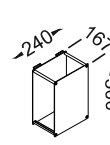

Schirmständer aus Aluminium, farbig lackiert

Bestell-Nr. 042-030
Preis 105,00