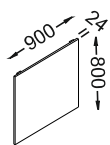

### Garderobenstange aus Aluminium eloxiert zum Einhängen in die Systemschienen

Bestell-Nr.	042-004	042-005	042-006
Preis	54,20	53,00	52,00

### Einhängen Zubehör

- einfaches Einhängen in die Systemschiene

Spiegel im eloxierten Aluminiumrahmen

Bestell-Nr. 042-026  
Preis 89,70

Spiegel im eloxierten Aluminiumrahmen

Bestell-Nr. 042-027  
Preis 111,00